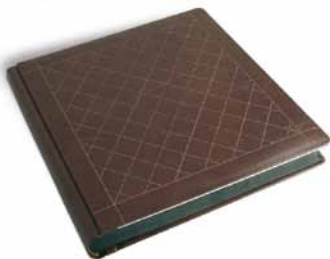

★ NAPOLI

★ DANIELLO

★ NOVATE

★ CUERO ITALIANO

LÍNEA MASTER SENIOR

{ 480 € }

★ BONELI

★ CHOPIN